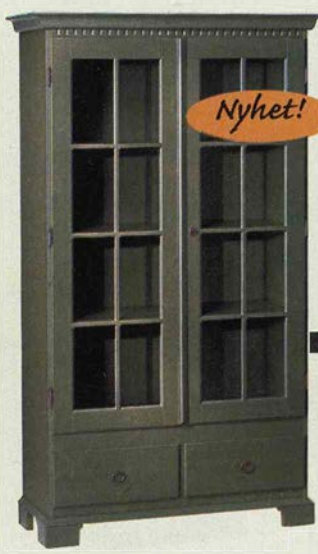

KARLSGÅRD skänk/vitrinskåp 5.395.- Patinerat barrträ/härdat glas. En flyttbar hylla i skänken. 112×50 cm, höjd 192 cm.

Nyhet!

DEGERBY vitrinskåp 4.995.- Olivgrönlaserat massivt barrträ/härdat glas. Läsbara dörrar. 112×45 cm, höjd 192 cm.